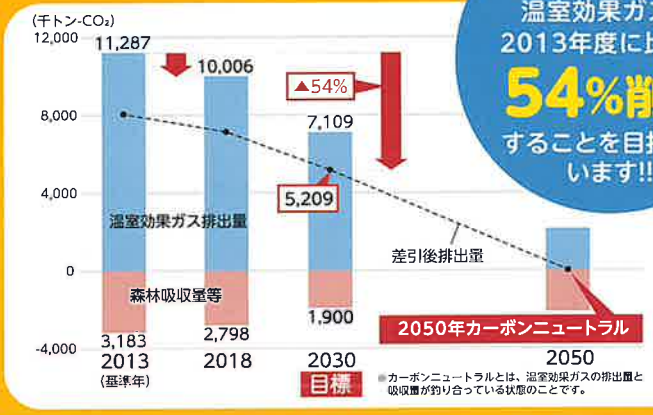

秋田県民 のみなさま 限定!

キャンペーン
キャラクター
キリカエルくん

©2015 秋田県んだッチ

あきた お得にかエル♪ 省エネ家電 購入応援 キャンペーン

秋田県は温室効果ガス削減に向けて節電効果の大きい省エネ家電の購入を応援します!

〈購入・設置対象期間、申請受付期間〉
3/6月 → 12/28木

秋田県は
2030年度の
温室効果ガスを
2013年度に比べて
54%削減
することを目指して
います!!

対象製品

省エネ性能
★★★★★4.5

省エネ基準達成率 124%
年間消費電力量 254 kWh/年

メーカー名 | 機種名

この製品が1年間で節約した場合の目安電料料金
6,860円

※省エネ性能は省エネ基準に比べて優れていることを示しています。省エネ性能が高いほど省電効果があります。

エアコン

★4以上 ※令和4(2022)年10月以降の新基準表示で星3以上