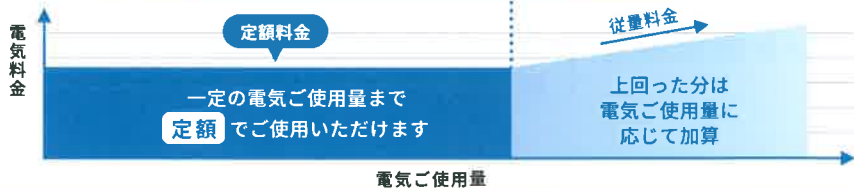

定額料金  
**12,200**円/月

従量料金  
400kWhを超える1kWhあたり  
**36.70**円

東北電力の従量電灯BとNetflixをそれぞれ契約した場合と比べて

**1,944**円/年  
おトク! ※2

**3,804**円/年  
おトク! ※2

**9,348**円/年  
おトク! ※2

電気は一定のご使用量  
まで定額でシンプル!  
家計管理もラクラク!

## シンプルでんき with Netflixはこんなお客さまにおすすめ!

- 東北6県・新潟県※3において、ご家庭(オール電化のご家庭を除く※4)で電気をご使用されているお客さま
- Netflixに加入を希望されている、または加入中のお客さま