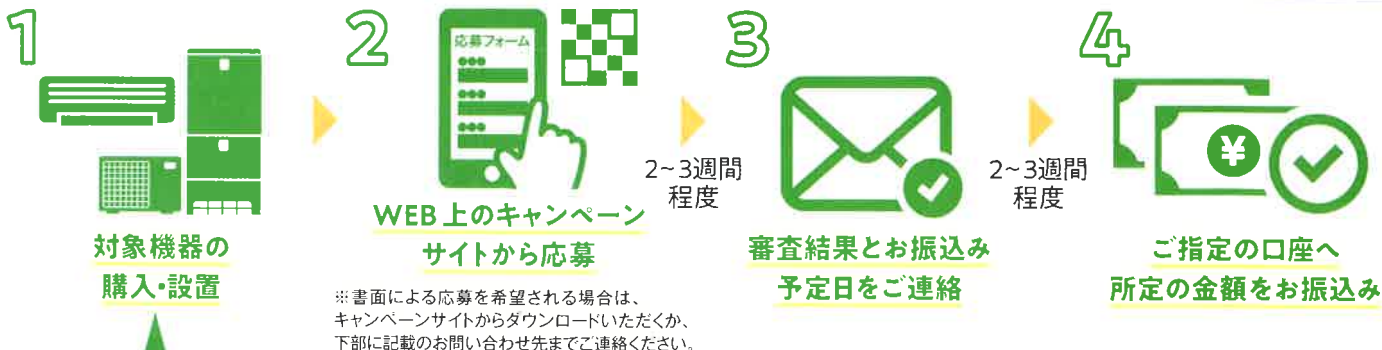

応募条件

- ① 東北電力と電気の契約があり、深夜機器割引の適用を受けているお客さま
- ② キャンペーン期間中に、ヒートポンプ機器（エコキュート、東北電力推薦暖房エアコンなど）を購入・設置され、応募方法に基づいてキャンペーンにご応募いただいたお客さま

※購入する販売店は問いません。東北電力企業グループ(株)Eライフ・パートナーズの「すぽっと電化リース」によるご契約も対象です。
※東北電力と電気の契約があり、深夜機器割引の適用を受けているお客さまが、賃貸住宅にお住いの場合は、賃貸住宅のオーナーさまも対象とします。
※深夜機器割引とは、通電制御型夜間蓄熱式機器割引、5時間通電機器割引、8時間通電機器割引を指します。

応募方法

ヒートポンプ機器導入のご相談は

購入店にお悩みの方は、エルパルショップをオススメします

リースなら初期費用を抑えて機器を導入できます